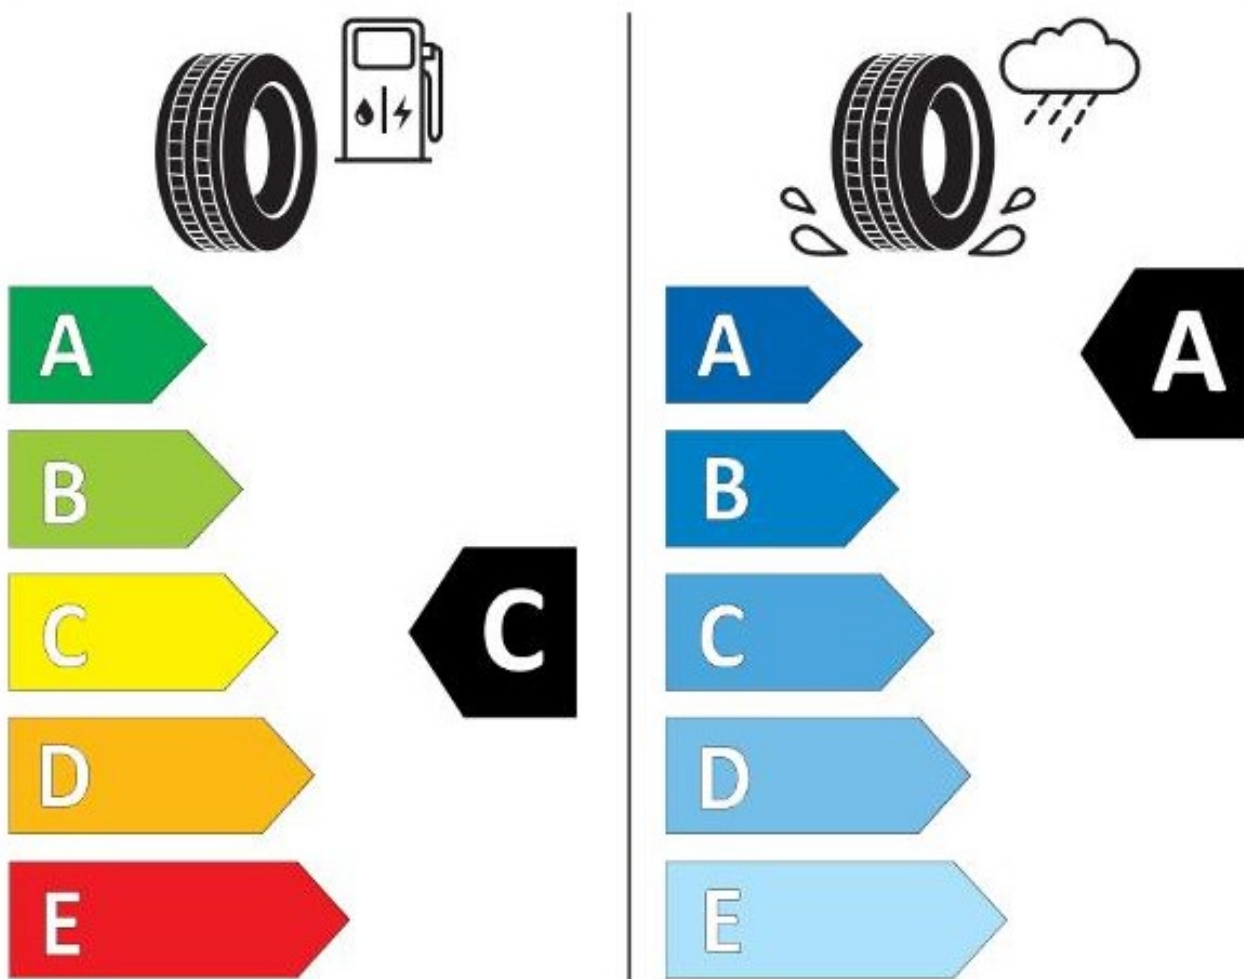

# ENERG

**MICHELIN**

317910

225/50R17 94 V

C1

2020/740